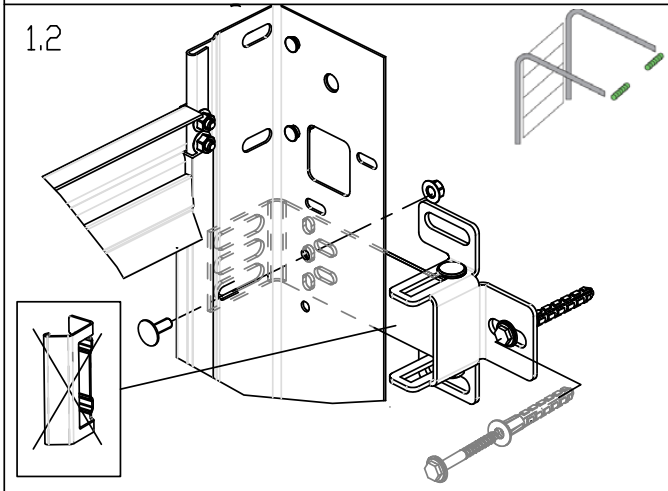

ИНСТРУКЦИЯ ПО ВСТРОЕННОМУ МОНТАЖУ

4

A

B

A

B

10-508, Selitskogo str.
220075, Minsk, Republic of Belarus
Tel. +375 (17) 330 11 00
Fax +375 (17) 330 11 01
www.alutech-group.com

ул. Селицкого, 10-508
220075, Республика Беларусь, г. Минск
Тел. +375 (17) 330 11 00
Факс +375 (17) 330 11 01
www.alutech-group.com