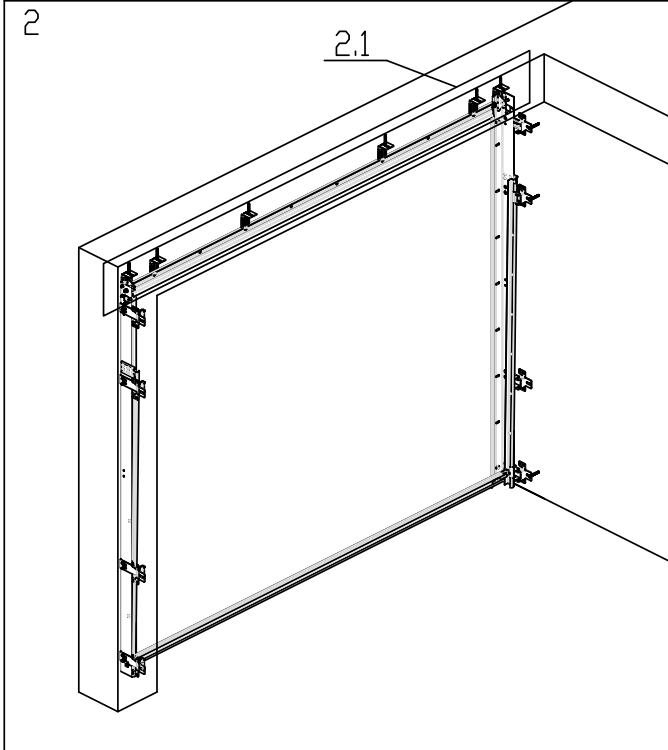

ИНСТРУКЦИЯ ПО ВСТРОЕННОМУ МОНТАЖУ

4

A

B

A

B

10-508, Selitskogo str.
220075, Minsk, Republic of Belarus
Tel. +375 (17) 330 11 00
Fax +375 (17) 330 11 01
www.alutech-group.com

ул. Селицкого, 10-508
220075, Республика Беларусь, г. Минск
Тел. +375 (17) 330 11 00
Факс +375 (17) 330 11 01
www.alutech-group.com