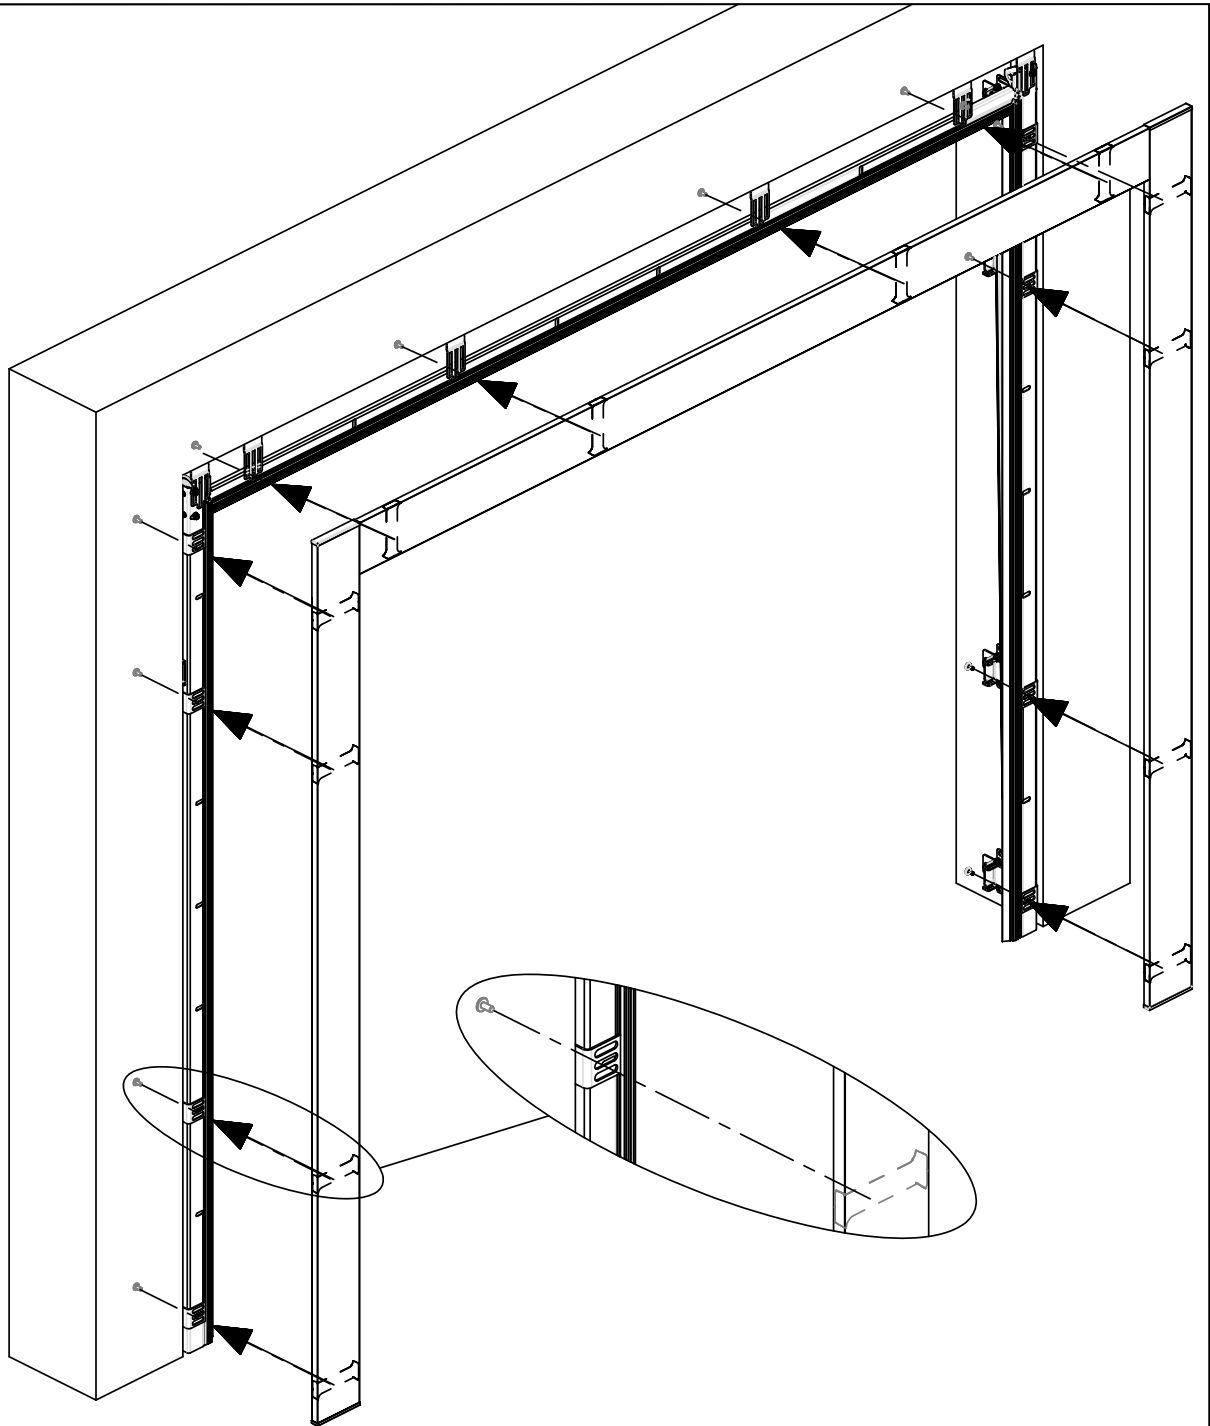

ИНСТРУКЦИЯ ПО ВСТРОЕННОМУ МОНТАЖУ

4

A

B

A

B

10-508, Selitskogo str.
220075, Minsk, Republic of Belarus
Tel. +375 (17) 330 11 00
Fax +375 (17) 330 11 01
www.alutech-group.com

ул. Селицкого, 10-508
220075, Республика Беларусь, г. Минск
Тел. +375 (17) 330 11 00
Факс +375 (17) 330 11 01
www.alutech-group.com