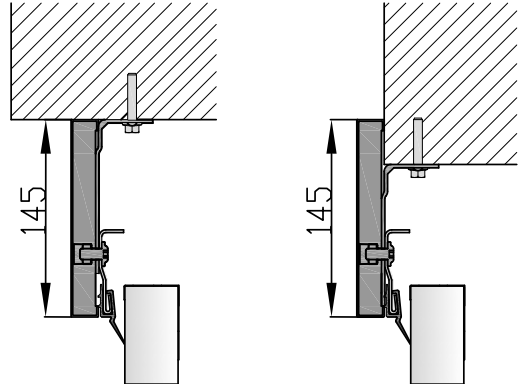

ИНСТРУКЦИЯ ПО ВСТРОЕННОМУ МОНТАЖУ

4

A

B

A

B

10-508, Selitskogo str.
220075, Minsk, Republic of Belarus
Tel. +375 (17) 330 11 00
Fax +375 (17) 330 11 01
www.alutech-group.com

ул. Селицкого, 10-508
220075, Республика Беларусь, г. Минск
Тел. +375 (17) 330 11 00
Факс +375 (17) 330 11 01
www.alutech-group.com