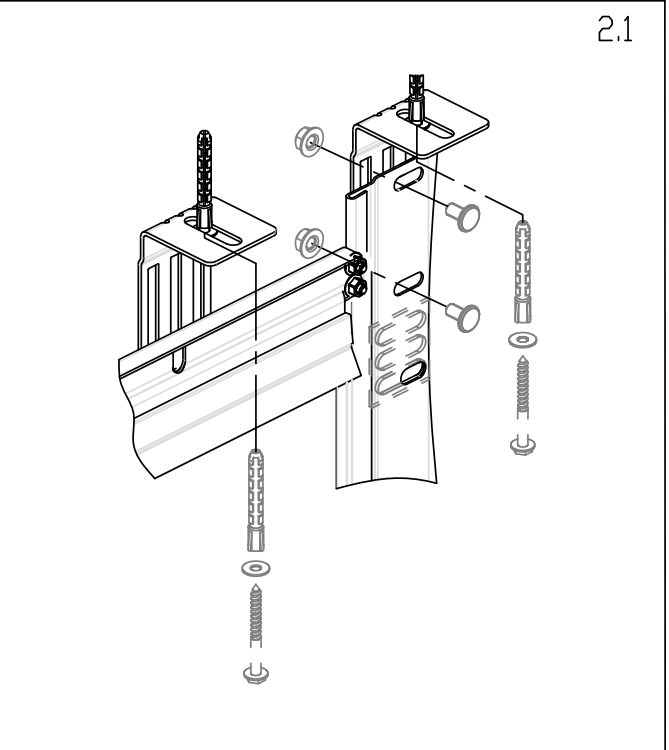

ИНСТРУКЦИЯ ПО ВСТРОЕННОМУ МОНТАЖУ

4

A

B

A

B

10-508, Selitskogo str.
220075, Minsk, Republic of Belarus
Tel. +375 (17) 330 11 00
Fax +375 (17) 330 11 01
www.alutech-group.com

ул. Селицкого, 10-508
220075, Республика Беларусь, г. Минск
Тел. +375 (17) 330 11 00
Факс +375 (17) 330 11 01
www.alutech-group.com