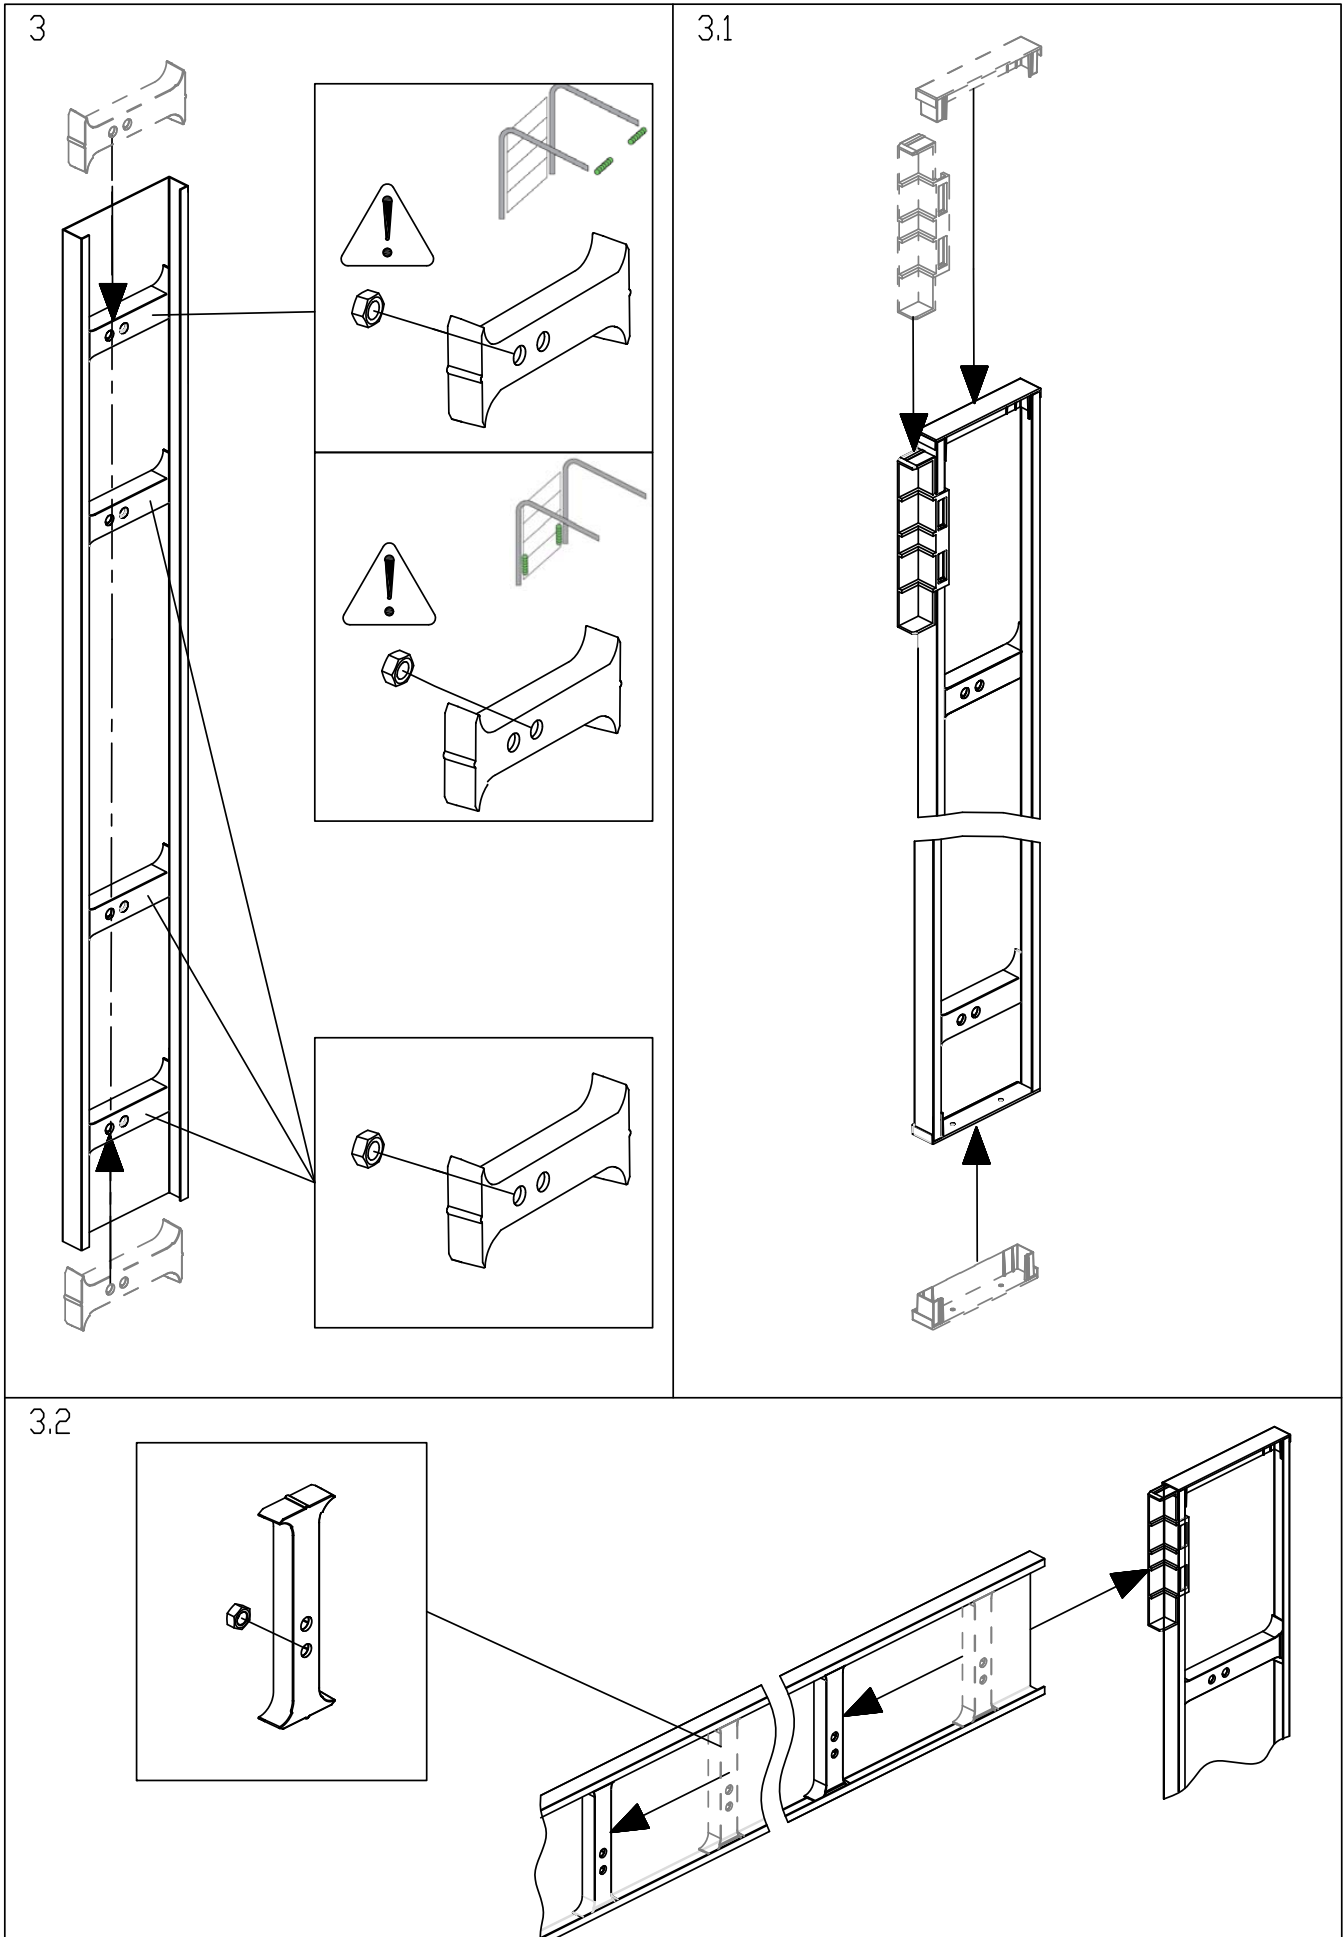

ИНСТРУКЦИЯ ПО ВСТРОЕННОМУ МОНТАЖУ

4

A

B

A

B

10-508, Selitskogo str.
220075, Minsk, Republic of Belarus
Tel. +375 (17) 330 11 00
Fax +375 (17) 330 11 01
www.alutech-group.com

ул. Селицкого, 10-508
220075, Республика Беларусь, г. Минск
Тел. +375 (17) 330 11 00
Факс +375 (17) 330 11 01
www.alutech-group.com