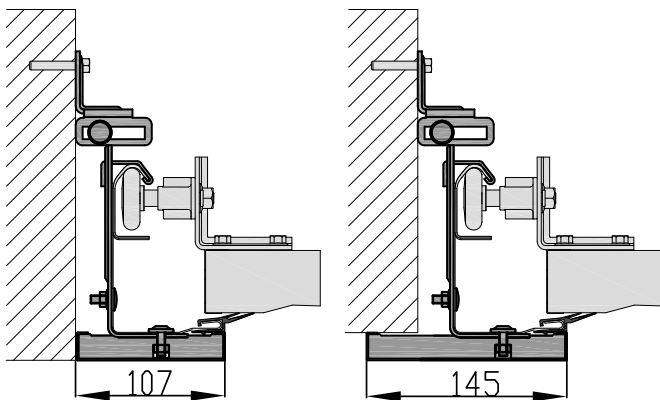

ИНСТРУКЦИЯ ПО ВСТРОЕННОМУ МОНТАЖУ

4

A

B

A

B

10-508, Selitskogo str.
220075, Minsk, Republic of Belarus
Tel. +375 (17) 330 11 00
Fax +375 (17) 330 11 01
www.alutech-group.com

ул. Селицкого, 10-508
220075, Республика Беларусь, г. Минск
Тел. +375 (17) 330 11 00
Факс +375 (17) 330 11 01
www.alutech-group.com